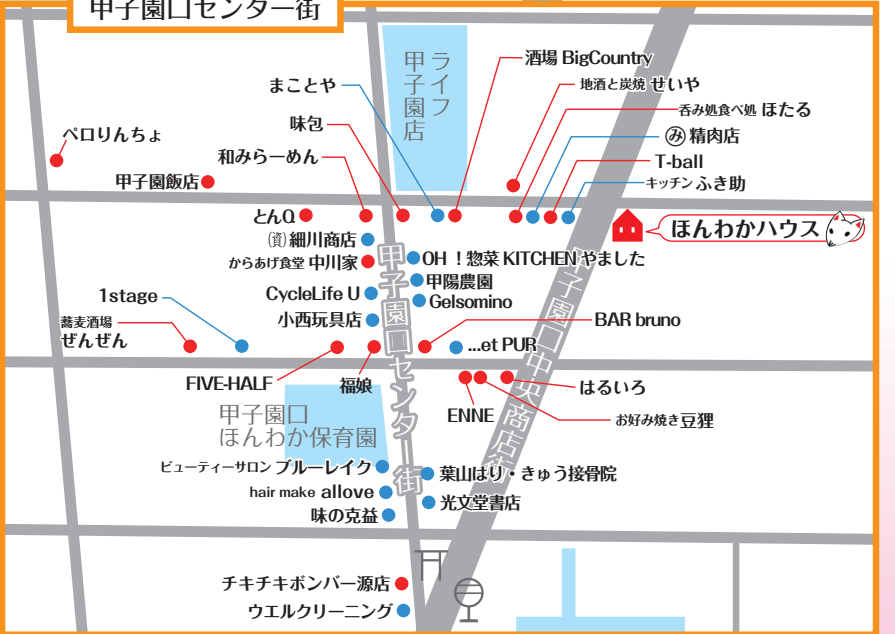

第2回 プレミアムチケット

取扱店

店頭プレミアムチケット取扱店シールの貼ってあるお店で使用できます。

- 飲食店
- 物販・サービス店

8月1日現在の取扱店ですので変更がある場合があります。詳細は、ほんわか商店街ホームページ公式ラインアカウントより確認ください。

ほんわかハウス プレミアムチケット販売場所

松山大学
温山記念会館